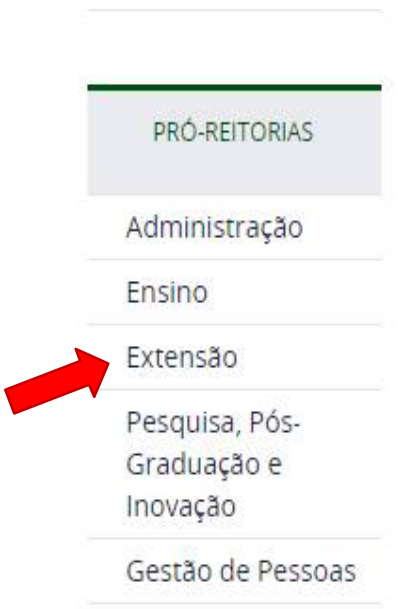

ANEXO IV

ROTEIRO

LOCALIZAÇÃO DAS DATAS DA ENTREVISTA E RESULTADO

1) ACESSAR O SITE INSTITUCIONAL DO IFSULDEMINAS:

2) NA LATERAL ESQUERDA DA PÁGINA DO IFSULDEMINAS TEM A OPÇÃO PRÓ-REITORIAS. ROLE O CURSOR PARA BAIXO E QUANDO ENCONTRAR, CLIQUE EM

3) CLIQUE EM EDITAIS:

4) PRONTO! AGORA É SÓ CLICAR EM EDITAIS DE ESTÁGIO E ENCONTRAR O RESPECTIVO EDITAL:

Editais - Intercâmbio

Registrado em: Editais-Extensão

Última atualização em 02/02/2017, 10h40

Editais - Estágios