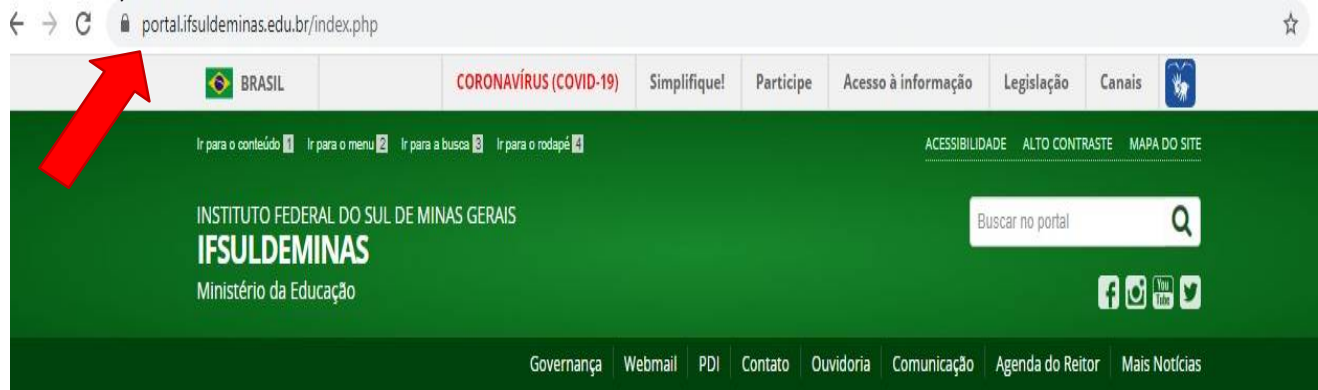

ANEXO IV

ROTEIRO

LOCALIZAÇÃO DAS DATAS DA ENTREVISTA E RESULTADO

1) ACESSAR O SITE INSTITUCIONAL DO IFSULDEMINAS:

2) NA LATERAL ESQUERDA DA PÁGINA DO IFSULDEMINAS TEM A OPÇÃO PRÓ-REITORIAS. ROLE O CURSOR PARA BAIXO E QUANDO ENCONTRAR, CLIQUE EM

3) CLIQUE EM EDITAIS:

4) PRONTO! AGORA É SÓ CLICAR EM EDITAIS DE ESTÁGIO E ENCONTRAR O RESPECTIVO EDITAL:

Editais - Intercâmbio

Registrado em: Editais-Extensão

Última atualização em 02/02/2017, 10h40

Editais - Estágios